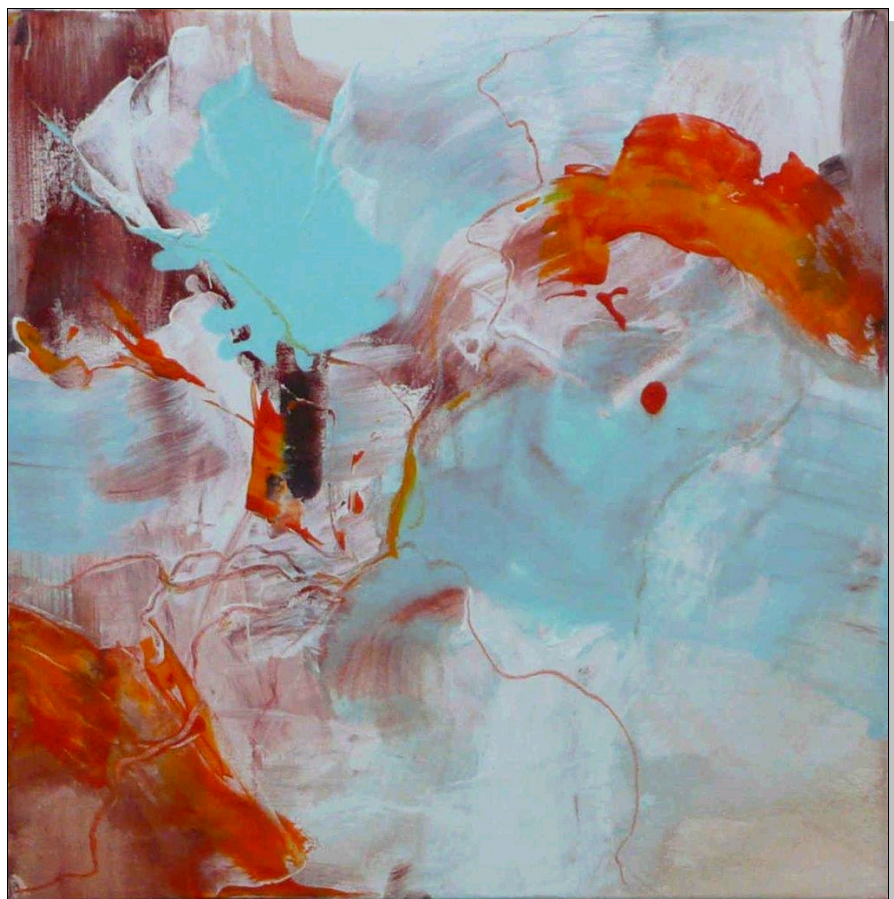

Katalognummer: 163

Anja Stemmer
München
www.stemmer.info

Alpen

Öl und Acryl
auf Leinwand
60 cm x 60 cm
2014

€ 300

Katalognummer: 164

Anja Stemmer
München
www.stemmer.info

Eisprinzessin

Acryl auf Leinwand
50 cm x 50 cm
2014

€ 300